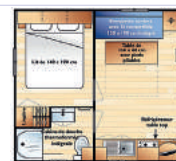

Mobile home 1 bedr. 2 pers
Stacaravan 1 kamers 2 pers.

Composé d'une chambre avec 1 lit double 140x190, 2 oreillers, 1 couverture (linge de lit non fourni). D'un salon/salle à manger avec coin cuisine, réfrigérateur, plaque 4 feux gaz, micro-onde, cafetière électrique, kit vaisselle, salle d'eau avec douche, lavabo, wc. Terrasse bois couverte avec salon de jardin.

Composed of 1 bedroom with 1 double bed 140x190, 2 pillows, 1 blanket (laundry not provided) 1 living-room with a kitchen, fridge, 1 gaz hob with 4 burners, microwave, coffee maker, dishes, a bathroom (shower, sink) and toilets. Covered wooden terrace with garden furniture

Bestaat uit een kamer met een tweepersoonsbed 140x190, 2 kussen, 1 deken (beddengoed niet inbegrepen), een eetkamer met keuken, koelkast, 4 pits gasstel, magnetron, koffiezetapparaat, servies, badkamer met douche, wasbak, en wc. Overdekt houten terras met tuinset.